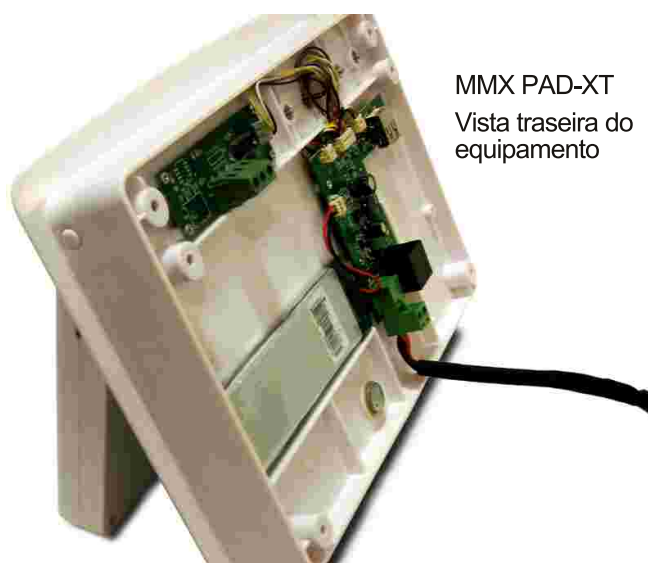

garantia
1 ano

MMX PAD-XT
Tablet de embutir para integração de áudio e iluminação

MMX PAD-XT
Vista traseira do equipamento

Descrição

O MMX PAD é um tablet que tem como sistema operacional o Android 4, compatível com várias interfaces de automação existentes no mercado.

O tablet sai de fábrica com um aplicativo desenvolvido pela AMCP-xtend, para controle direto dos nossos equipamentos nas linhas "Multiroom" e "Sistemas de Iluminação".

Poderá comandar facilmente todas as zonas do Multiroom e simultaneamente os KeyPads DIM4-XT e DIM4LED-XT

Permite o total controle das Cenas de iluminação e Zonas de áudio.

Todas as atualizações do sistema AMCP-xtend gratuitas.

O MMX PAD-XT já vem com moldura e suporte para embutir na parede como qualquer interruptor. Este suporte é basculante, permitindo uma inclinação da tela para maior conforto e qualidade na visualização.

Especificações técnicas

- > Tela touch screen de 7 polegadas (800 X 440 Px)
- > Processador de 1,2 Ghz
- > Sistema operacional: Android 4
- > Memória RAM: 512Mb / 1Gb
- > Memória interna: 4GB expansível até 32Gb por cartão de memória não incluso
- > Rede Wi-Fi e conexão Ethernet via conexão RJ45
- > Saída P2 para Áudio
- > Armazenamento: Micro SD e USB
- > Interface Serial RS232 para sistemas de Áudio Multiroom e sistemas de Iluminação AMCP-xtend
- > Atualizações gratuitas para o App da AMCP-xtend
- > Suporte basculante. O tablet não é removível do suporte
- > Alimentação: 5Vcc / acompanha fonte bivolt
- > Dimensões: 218(L) X 165(A) X 37(P) mm
- > Peso: 590g
- > Cores: Branca ou Preta