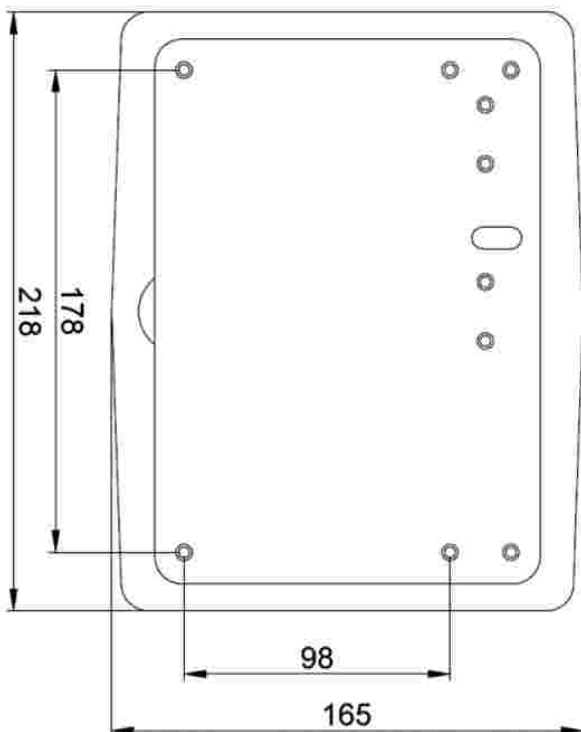

Especificações técnicas

- > Tela touch screen de 7 polegadas (800 X 440 Px)
- > Processador de 1,2 Ghz
- > Sistema operacional: Android 4
- > Memória RAM: 512Mb / 1Gb
- > Memória interna: 4GB expansível até 32Gb por cartão de memória não incluso
- > Rede Wi-Fi e conexão Ethernet via conexão RJ45
- > Saída P2 para Áudio
- > Armazenamento: Micro SD e USB
- > Interface Serial RS232 para sistemas de Áudio Multiroom e sistemas de Iluminação AMCP-xtend
- > Atualizações gratuitas para o App da AMCP-xtend
- > Suporte basculante. O tablet não é removível do suporte
- > Alimentação: 5Vcc / acompanha fonte bivolt
- > Dimensões: 218(L) X 165(A) X 37(P) mm
- > Peso: 590g
- > Cores: Branca ou Preta

Dimensões em milímetros

Esquema de ligações / conexões do Tablet MMX PAD-XT com os produtos AMCP-xtend (Tablet de embutir para integração de áudio e iluminaçãoAMCP-xtend)