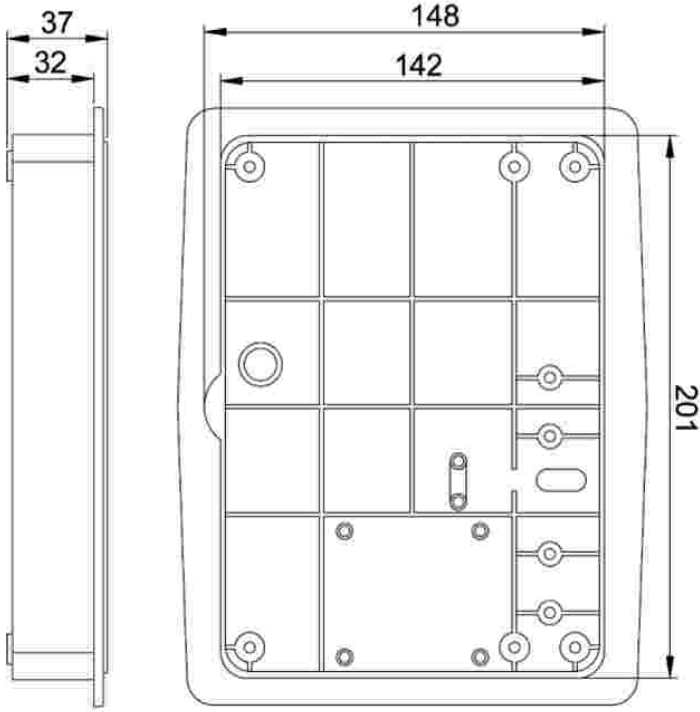

Especificações técnicas

- > Tela touch screen de 7 polegadas (800 X 440 Px)
- > Processador de 1,2 Ghz
- > Sistema operacional: Android 4
- > Memória RAM: 512Mb / 1Gb
- > Memória interna: 4GB expansível até 32Gb por cartão de memória não incluso
- > Rede Wi-Fi e conexão Ethernet via conexão RJ45
- > Saída P2 para Áudio
- > Armazenamento: Micro SD e USB
- > Interface Serial RS232 para sistemas de Áudio Multiroom e sistemas de Iluminação AMCP-xtend
- > Atualizações gratuitas para o App da AMCP-xtend
- > Suporte basculante. O tablet não é removível do suporte
- > Alimentação: 5Vcc / acompanha fonte bivolt
- > Dimensões: 218(L) X 165(A) X 37(P) mm
- > Peso: 590g
- > Cores: Branca ou Preta

Dimensões em milímetros

Esquema de ligações / conexões do Tablet MMX PAD-XT com os produtos AMCP-xtend (Tablet de embutir para integração de áudio e iluminaçãoAMCP-xtend)